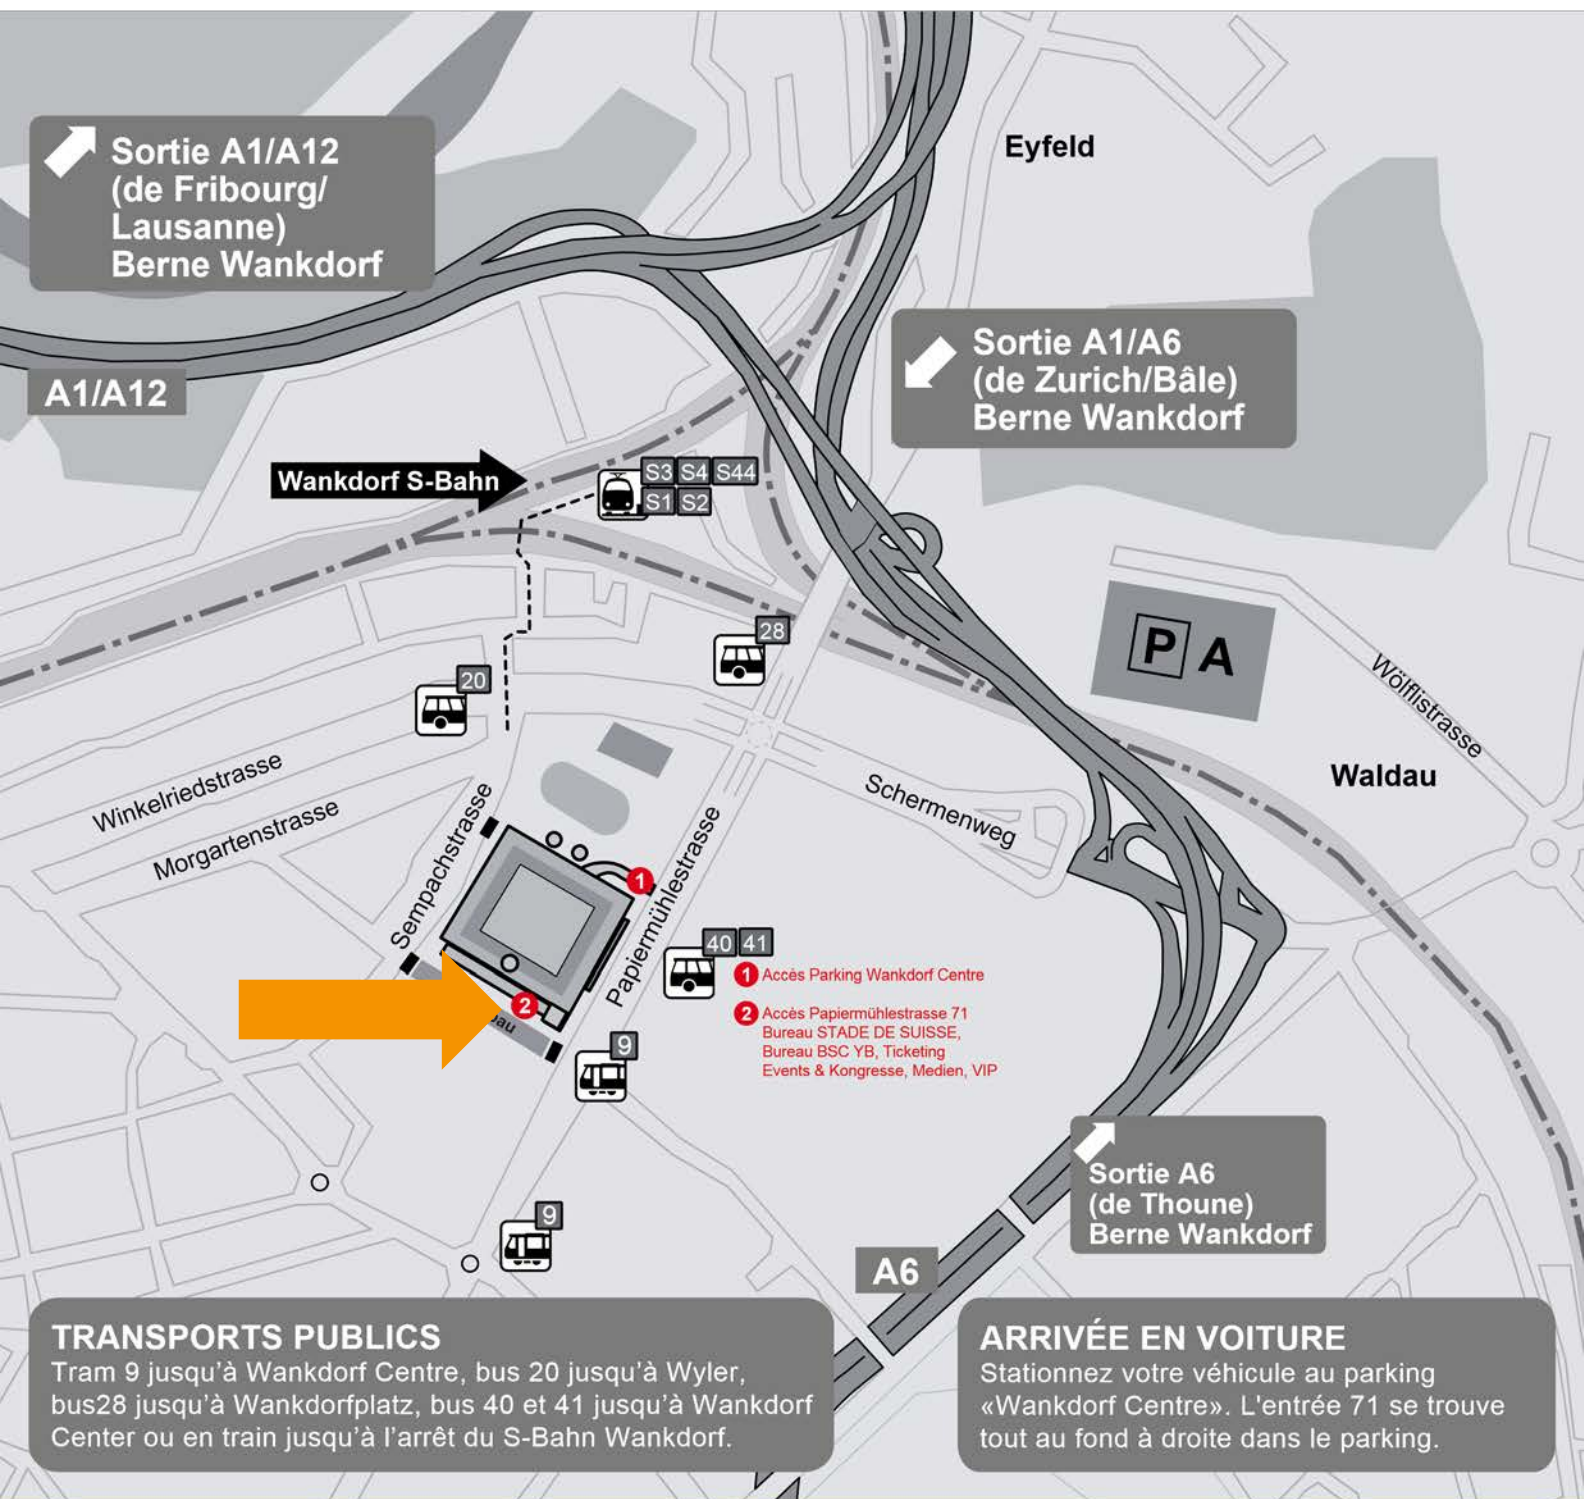

PLAN D'ACCÈS

BSC YOUNG BOYS

Papiermühlestrasse 71 | Postfach | 3000 Bern 22

T 031 344 88 88 | F 031 344 88 89 | info@bscyb.ch | bscyb.ch